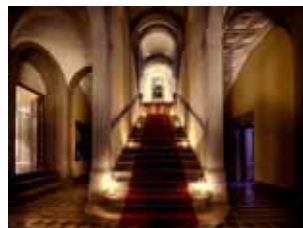

## イルサルヴィアティーノ

イタリアのフィレンツェにある イルサルヴィアティーノは、500年以上も前に建てられたルネサンス風ヴィラを、その雰囲気と佇まいを残せるように改装及び改築し、2010年4月に開業したばかりのホテルです。

中世からのイタリア最高レベルの文化の集約と豪華なライフスタイルが上手く調和した、ユニークなラグジュアリーホテルです。ホテルの施設は、ルネサンス当時の優雅な生活を垣間みることが出来るフレスコ画・手作りの革細工・芸術作品と最新の設備との融合が見事です。ライブラリーは、建築された当時のままのウッドパネル・隠し扉・文芸作品等があり、重厚で気品あふれる雰囲気をかもし出しています。