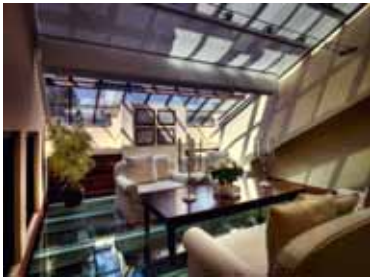

- オヤエティ - スイ - ト (143㎡ / 1部屋)
  (1ダブルバスタブありハリウッドツインベッドに変更手配可)
  フィレンツェを一望できる専用のテラスとルーフトップジャクジ付